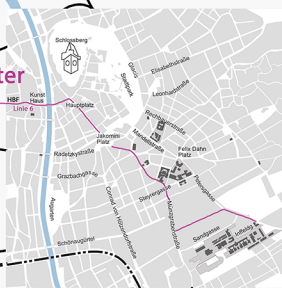

Linie 6
Richtung St. Peter

HAUPT-
BAHNHOF

Strahlenmesstechnik Graz

GRAZ
WEBLING

RAABA

A2

WIEN

GRAZ/OST

A2

KLAGENFURT

GRAZ/WEST

GRAZ
THALERHOF

Linie 6
Haltestelle
„Neue Technik“

Strahlenmesstechnik Graz
Steyrergasse 17, 8010 Graz

**Knoten Graz/Ost
Raaba**