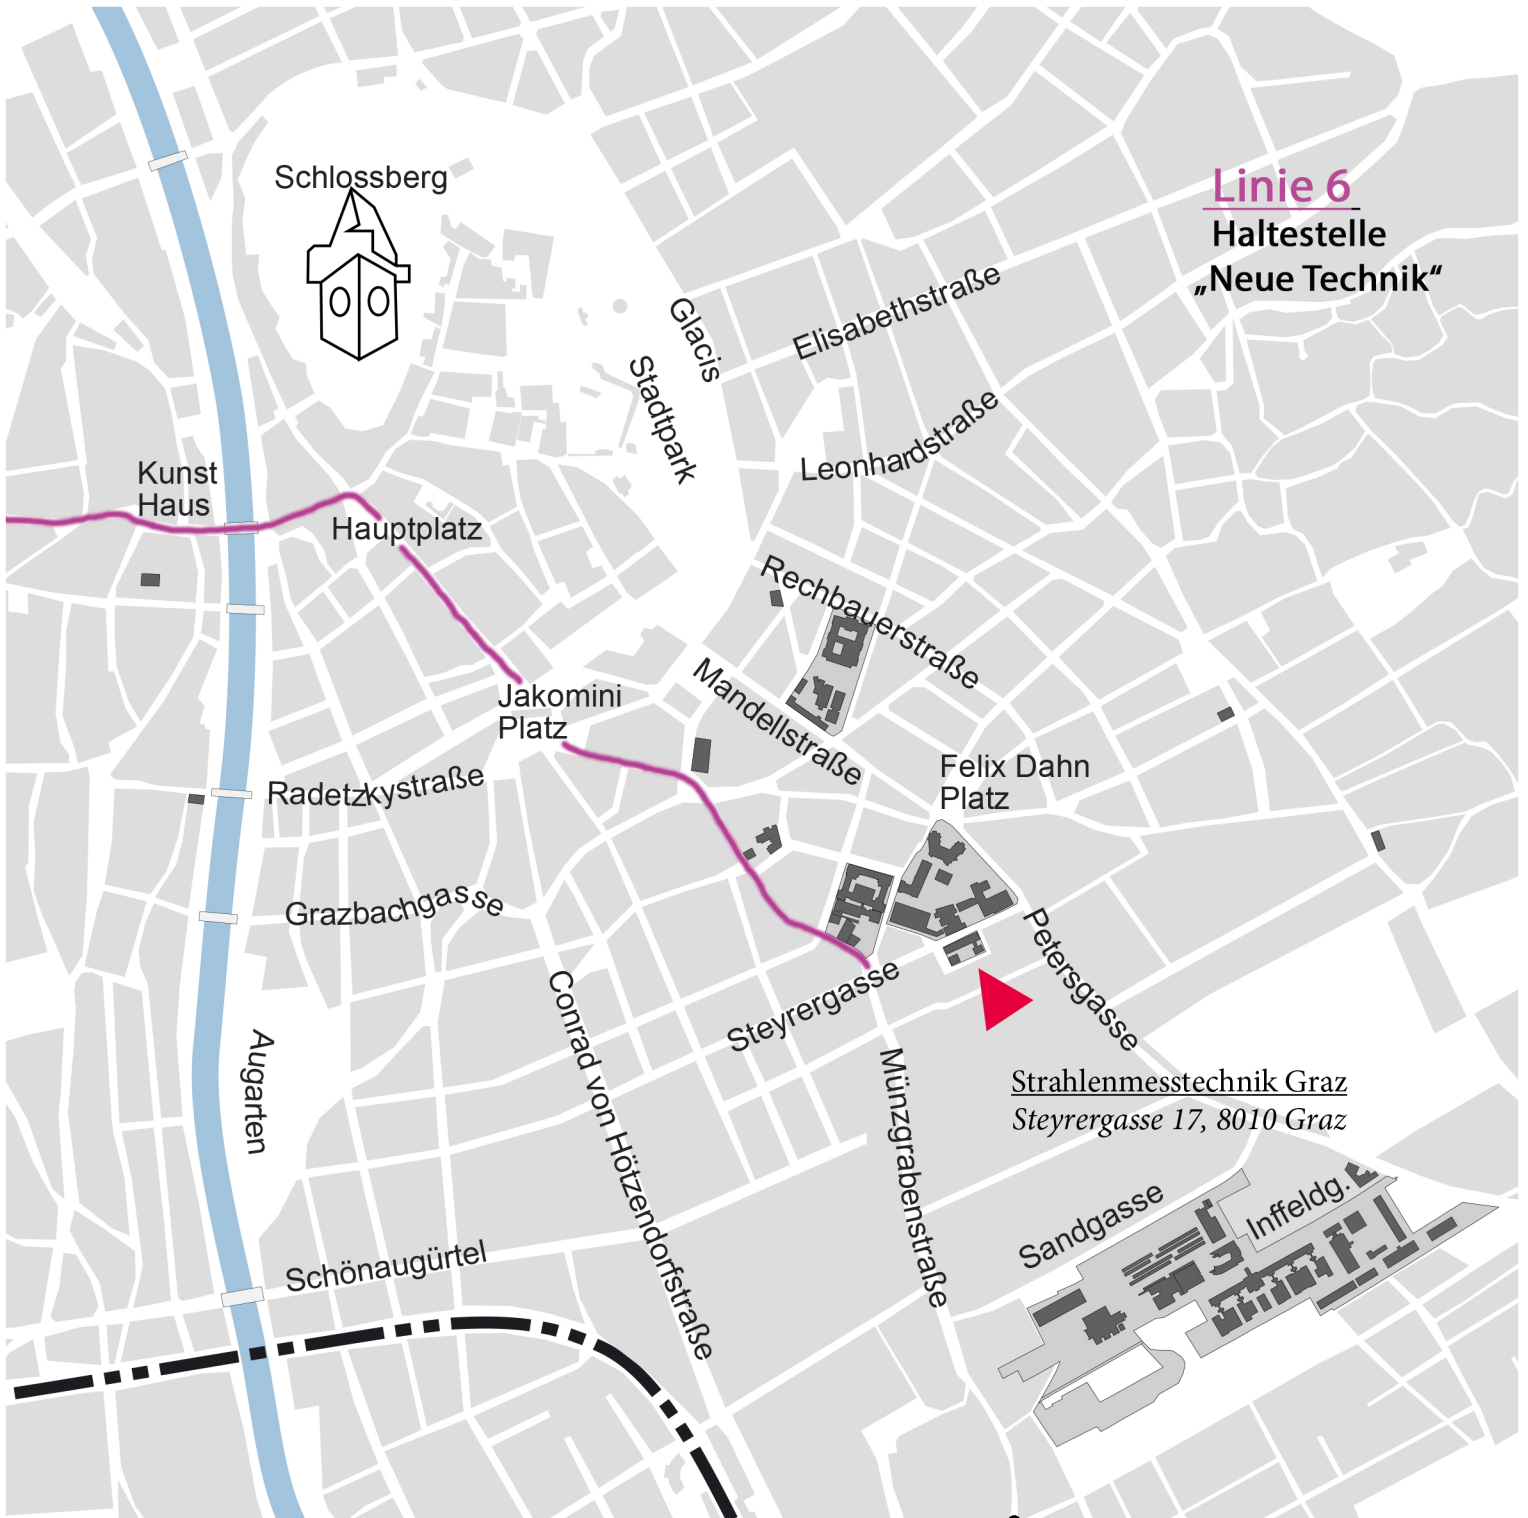

Linie 6
Richtung St. Peter

HAUPT-
BAHNHOF

Strahlenmesstechnik Graz

GRAZ
WEBLING

RAABA

A2

WIEN

GRAZ/OST

A2

KLAGENFURT

GRAZ/WEST

GRAZ
THALERHOF

Linie 6
Haltestelle
„Neue Technik“

Strahlenmesstechnik Graz
Steyrergasse 17, 8010 Graz

**Knoten Graz/Ost
Raaba**