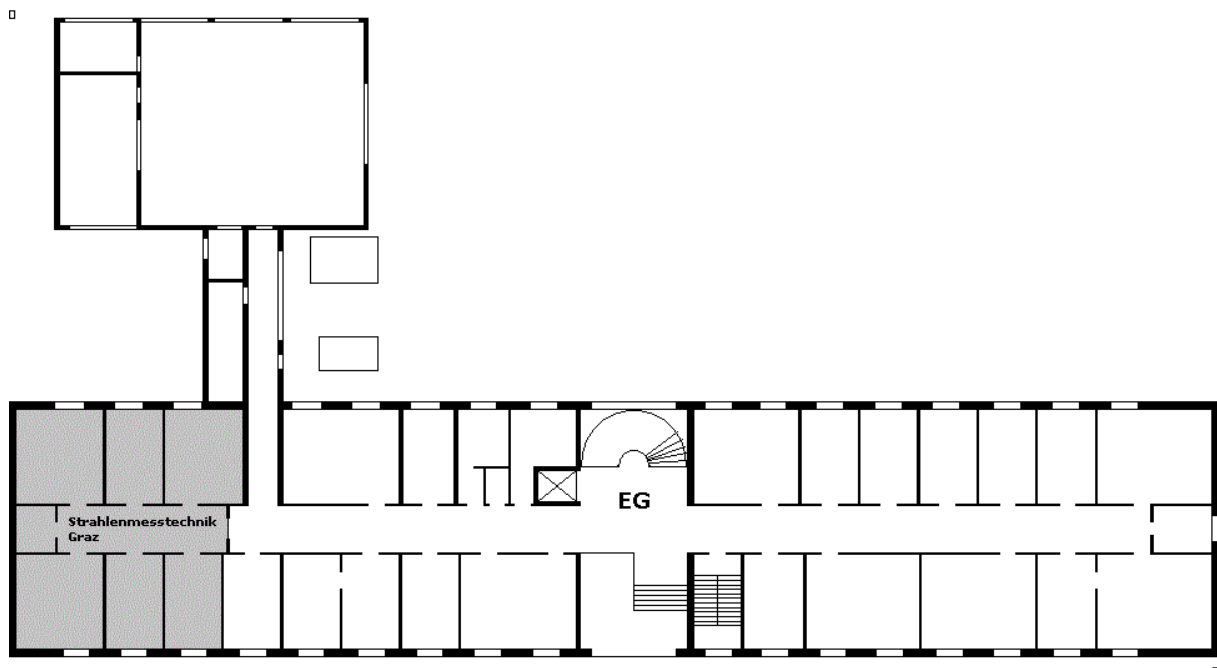

Anfahrtsplan Strahlenmesstechnik Graz

Steyrergasse 17, 8010 Graz

Tel: +43 (0)316 873 8681

email: pichl@tugraz.at

www.strahlenmesstechnik-graz.tugraz.at